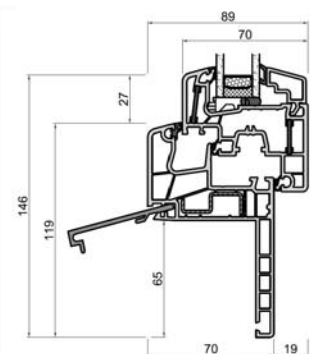

Sicherheit
RC2

Dekore
ja

TwinSet
Nein

Systemschnitte

IDEAL5000SE fv 69

Blendrahmenansicht 70 mm

Blendrahmenansicht 80 mm

Blendrahmenansicht 100 mm