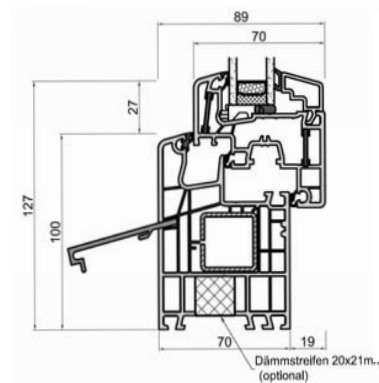

Sicherheit
RC2

Dekore
ja

TwinSet
Nein

Systemschnitte

IDEAL5000SE fv 69

Blendrahmenansicht 70 mm

Blendrahmenansicht 80 mm

Blendrahmenansicht 100 mm