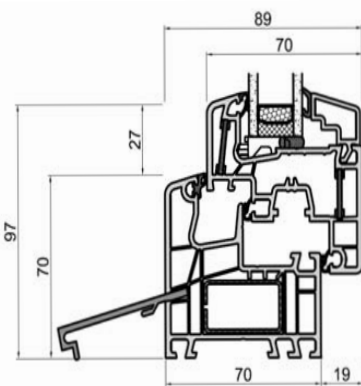

Sicherheit
RC2

Dekore
ja

TwinSet
Nein

Systemschnitte

IDEAL5000SE fv 69

Blendrahmenansicht 70 mm

Blendrahmenansicht 80 mm

Blendrahmenansicht 100 mm