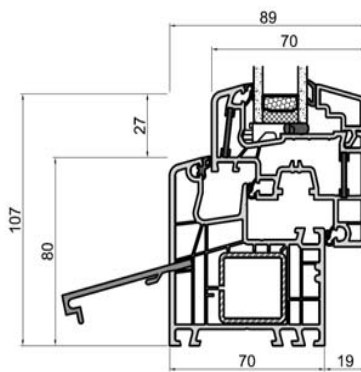

Sicherheit
RC2

Dekore
ja

TwinSet
Nein

Systemschnitte

IDEAL5000SE fv 69

Blendrahmenansicht 70 mm

Blendrahmenansicht 80 mm

Blendrahmenansicht 100 mm